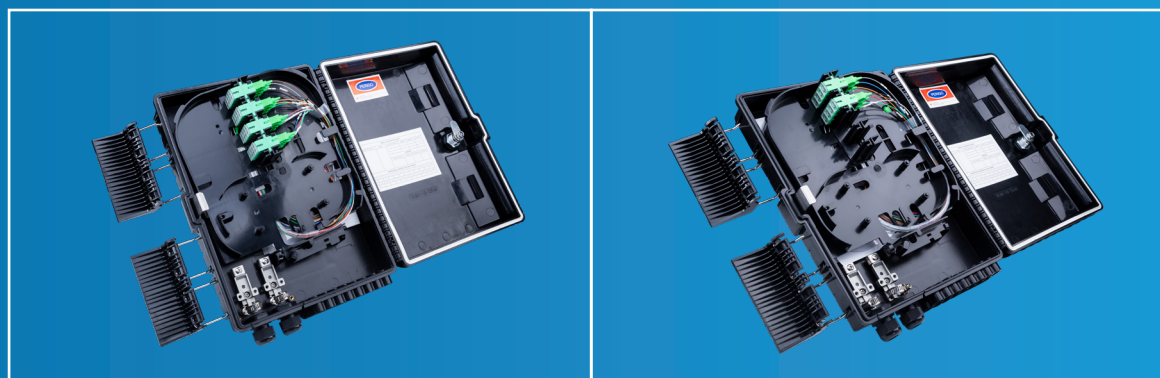

CAIXA DE TERMINAÇÃO ÓPTICA

CTO

PON
REDES PASSIVAS
ÓPTICAS

**PASSIVOS
ÓPTICOS**

1
ANO DE
GARANTIA

A caixa de terminação óptica da Gladden Fiber foi desenvolvida para projetos de FTTH. Ela é ideal para conectar o cabo AS-80 ou ASU nas fibras drop para o atendimento ao usuário final.

A caixa é utilizada como um ponto de terminação para o cabo de fibra óptica principal, permitindo ligá-lo com o cabo drop ao sistema de rede de comunicação FTTx. O corte, emenda e distribuição da fibra são alojados dentro desta caixa.

CARACTERÍSTICAS

Design à prova d'água com grau de proteção IP65

Integrado com bandeja de emenda

Gerenciamento eficiente de cabos

Fácil de manter e ampliar a capacidade

Controle de raio de curvatura da fibra com mais de 40 mm

Adequado para a emenda de fusão ou emenda mecânica

Capacidade para 16 saídas drop

Opção de ser instalado com Splitter PLC 1x8 e 1x16

Gerenciamento eficiente de cabos

Proteção UV e intemperismo

Fechamento adicional com chave