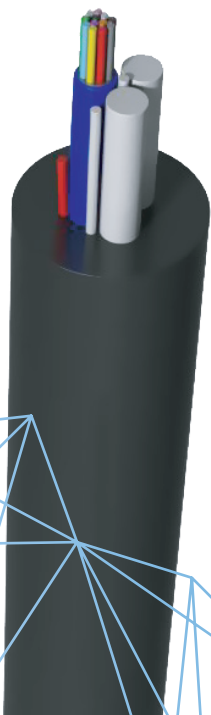

CABO FIBRA ÓPTICA ASU80 6FO 3KM 6,5 MM GLADDEN FIBER

COD: 68000277

FIBRA
6652

PON
REDES PASSIVAS
ÓPTICAS

PASSIVOS
ÓPTICOS

O Cabo Óptico ASU80 da Gladden Fiber foi desenvolvido para propiciar a conexão entre dispositivos, sendo indicado para instalação em redes aéreas urbanas e rurais, em vãos de até 80 metros.

APLICAÇÃO

- Cabeamento externo.
- Adequado para uso aéreo.

CARACTERÍSTICAS

- Estrutura compacta.
- Auto Sustentado para aplicações FTTH (Fiber to the home).
- Toda estrutura dielétrica, resistente a interferências eletromagnéticas.
- Fácil instalação e manutenção.
- Membro de sustentação não metálico com material bloqueador de água, FRP.
- Tubo Loose totalmente preenchido por gel.
- Revestimento externo de polietileno.

SAC 0800 704 8090

televentas: 11 3738-5800

CABO FIBRA ÓPTICA ASU80 6FO 3KM 6,5 MM GLADDEN FIBER

ITEM		
CÓDIGOS INTERNOS	68000277	68000278
DESCRIÇÃO DOS PRODUTOS	CABO FIBRA OPTICA ASU80 6FO 3KM 6,5MM GLADDEN FIBER	CABO FIBRA OPTICA ASU80 12FO 3KM 6,5MM GLADDEN FIBER
MODO	TEMPERATURA DE RESISTÊNCIA	
OPERANDO	-20~+65 °C	-20~+65 °C
ARMAZENAMENTO	-20~+65 °C	-20~+65 °C
INSTALAÇÃO	-10~+55 °C	-10~+55 °C