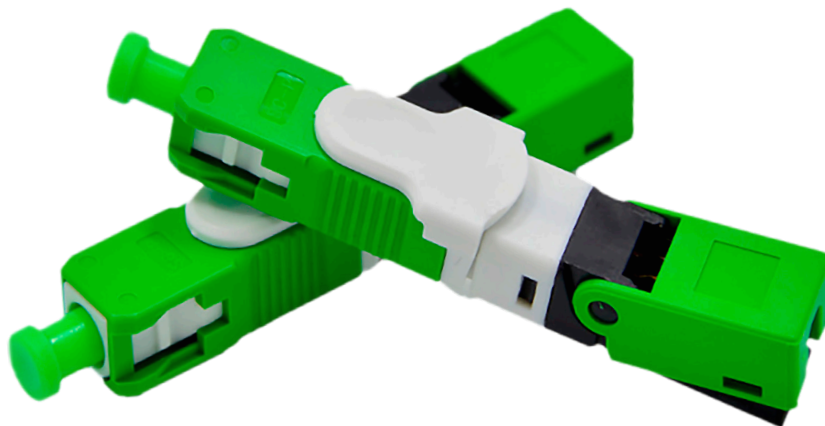

# CONECTORES

CONECTOR  
**SC/APC**  
**MIFC-001A 25MM**  
**GLADDEN FIBER**

---

Cód.: 68000244

CONECTOR  
**SC/APC MIFC-001A 22,5MM**  
**GLADDEN FIBER**

---

Cód.: 68000279

PLC  
**1X8 SPLITTER COM CONECTOR  
SC/APC 900UM G657A**

Cód.: 68000251

PLC  
**1x16 SPLITTER COM CONECTOR  
SC/APC 900UM G657A**

Cód.: 68000252

Cód.: 68000278

- Diâmetro 6,5mm