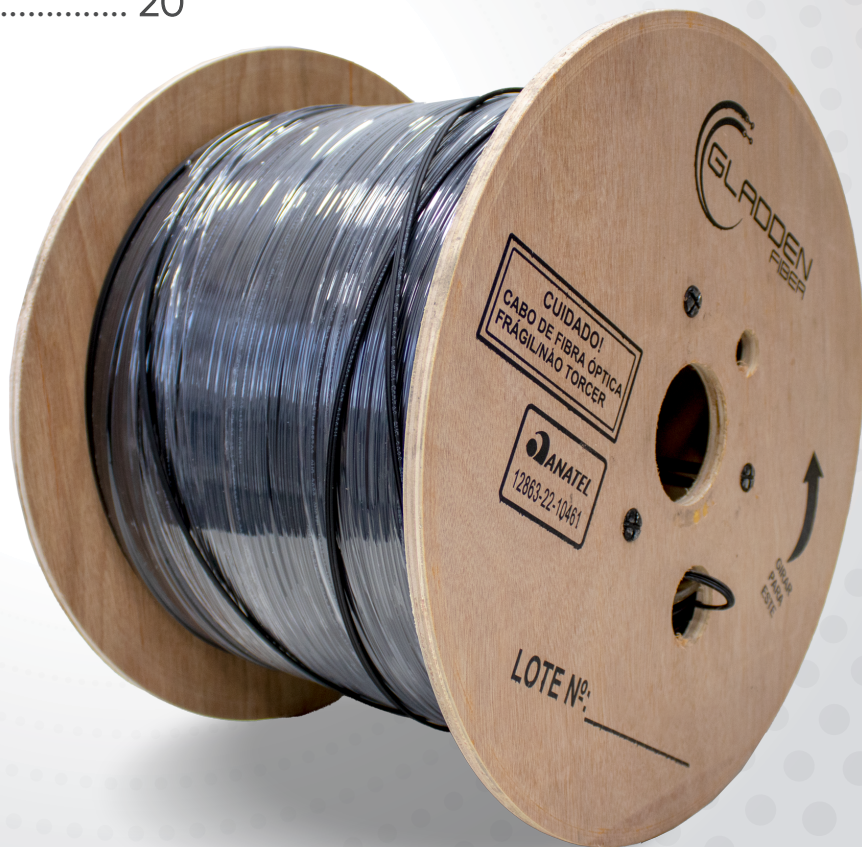

# CONECTORES

CONECTOR  
**SC/APC**  
**MIFC-001A 25MM**  
**GLADDEN FIBER**

---

Cód.: 68000244

CONECTOR  
**SC/APC MIFC-001A 22,5MM**  
**GLADDEN FIBER**

---

Cód.: 68000279

PLC  
**1X8 SPLITTER COM CONECTOR  
SC/APC 900UM G657A**

Cód.: 68000251

PLC  
**1x16 SPLITTER COM CONECTOR  
SC/APC 900UM G657A**

Cód.: 68000252

# CABOS

CABO FIBRA ÓPTICA  
**DROP COMPACTO 1FO**  
**1MM 1KM**

Cód.: 68000224

- Fibra G657A2
- Anti-chamas

CABO FIBRA ÓPTICA  
**DROP COMPACTO**  
**1FO 0,8MM 1KM**

Cód.: 68000267

- Fibra G657A2
- Anti-chamas

Cód.: 68000278

- Diâmetro 6,5mm