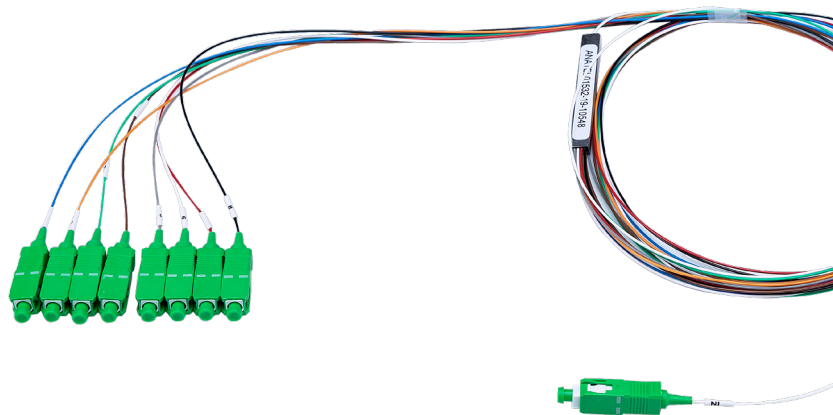

# CONECTORES

CONECTOR  
**SC/APC**  
**MIFC-001A 25MM**  
**GLADDEN FIBER**

---

Cód.: 68000244

CONECTOR  
**SC/APC MIFC-001A 22,5MM**  
**GLADDEN FIBER**

---

Cód.: 68000279

PLC  
**1X8 SPLITTER COM CONECTOR  
SC/APC 900UM G657A**

Cód.: 68000251

PLC  
**1x16 SPLITTER COM CONECTOR  
SC/APC 900UM G657A**

Cód.: 68000252

# CABOS

CABO FIBRA ÓPTICA  
**DROP COMPACTO 1FO**  
**1MM 1KM**

Cód.: 68000224

- Fibra G657A2
- Anti-chamas

CABO FIBRA ÓPTICA  
**DROP COMPACTO**  
**1FO 0,8MM 1KM**

Cód.: 68000267

- Fibra G657A2
- Anti-chamas

Cód.: 68000278

- Diâmetro 6,5mm