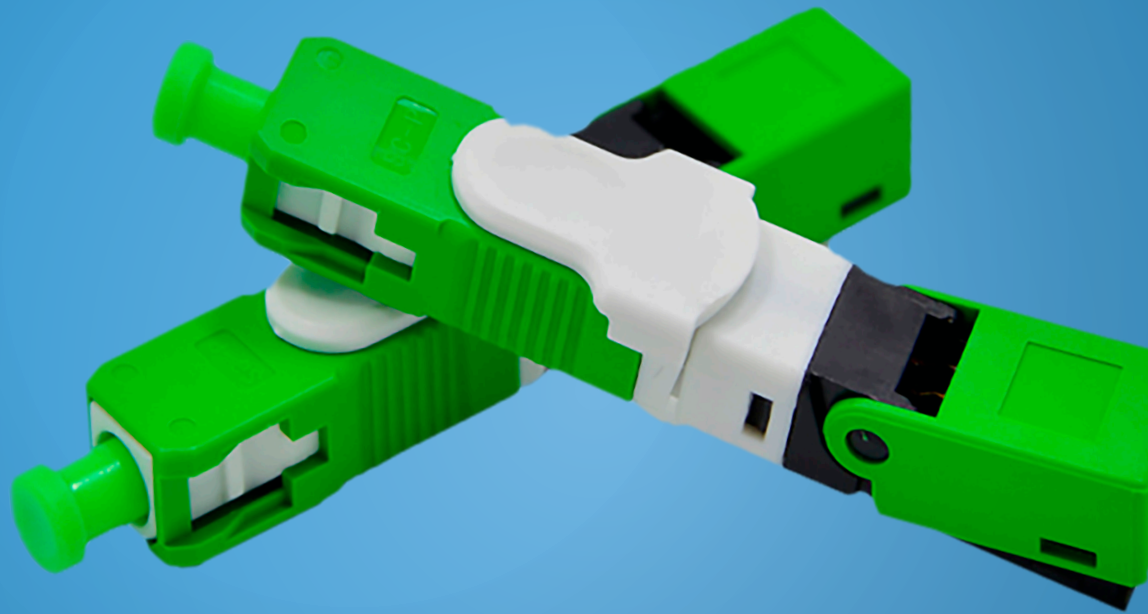

# CONECTORES

CONECTOR  
**SC/APC**  
**MIFC-001A 25MM**  
**GLADDEN FIBER**

---

Cód.: 68000244

CONECTOR  
**SC/APC MIFC-001A 22,5MM**  
**GLADDEN FIBER**

---

Cód.: 68000279

PLC  
**1X8 SPLITTER COM CONECTOR  
SC/APC 900UM G657A**

Cód.: 68000251

PLC  
**1x16 SPLITTER COM CONECTOR  
SC/APC 900UM G657A**

Cód.: 68000252

Cód.: 68000278

- Diâmetro 6,5mm