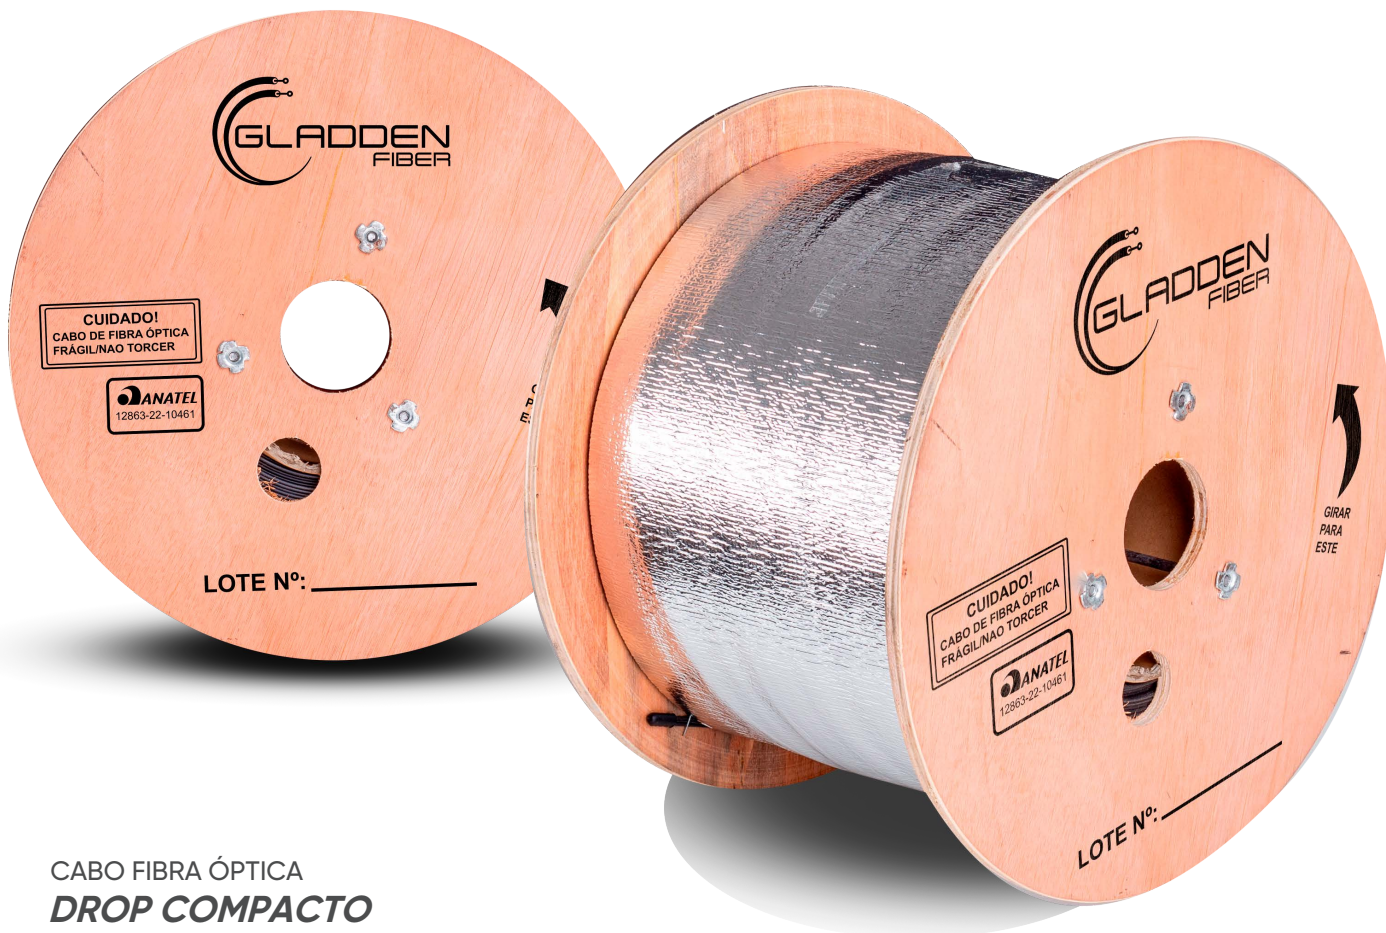

# CONECTORES

CONECTOR  
**SC/APC**  
**MIFC-001A 25MM**  
**GLADDEN FIBER**

---

Cód.: 68000244

CONECTOR  
**SC/APC MIFC-001A 22,5MM**  
**GLADDEN FIBER**

---

Cód.: 68000279

PLC  
**1X8 SPLITTER COM CONECTOR  
SC/APC 900UM G657A**

Cód.: 68000251

PLC  
**1x16 SPLITTER COM CONECTOR  
SC/APC 900UM G657A**

Cód.: 68000252

# CABOS

CABO FIBRA ÓPTICA  
**DROP COMPACTO 1FO**  
**1MM 1KM**

Cód.: 68000224

- Fibra G657A2
- Anti-chamas

CABO FIBRA ÓPTICA  
**DROP COMPACTO**  
**1FO 0,8MM 1KM**

Cód.: 68000267

- Fibra G657A2
- Anti-chamas

Cód.: 68000278

- Diâmetro 6,5mm