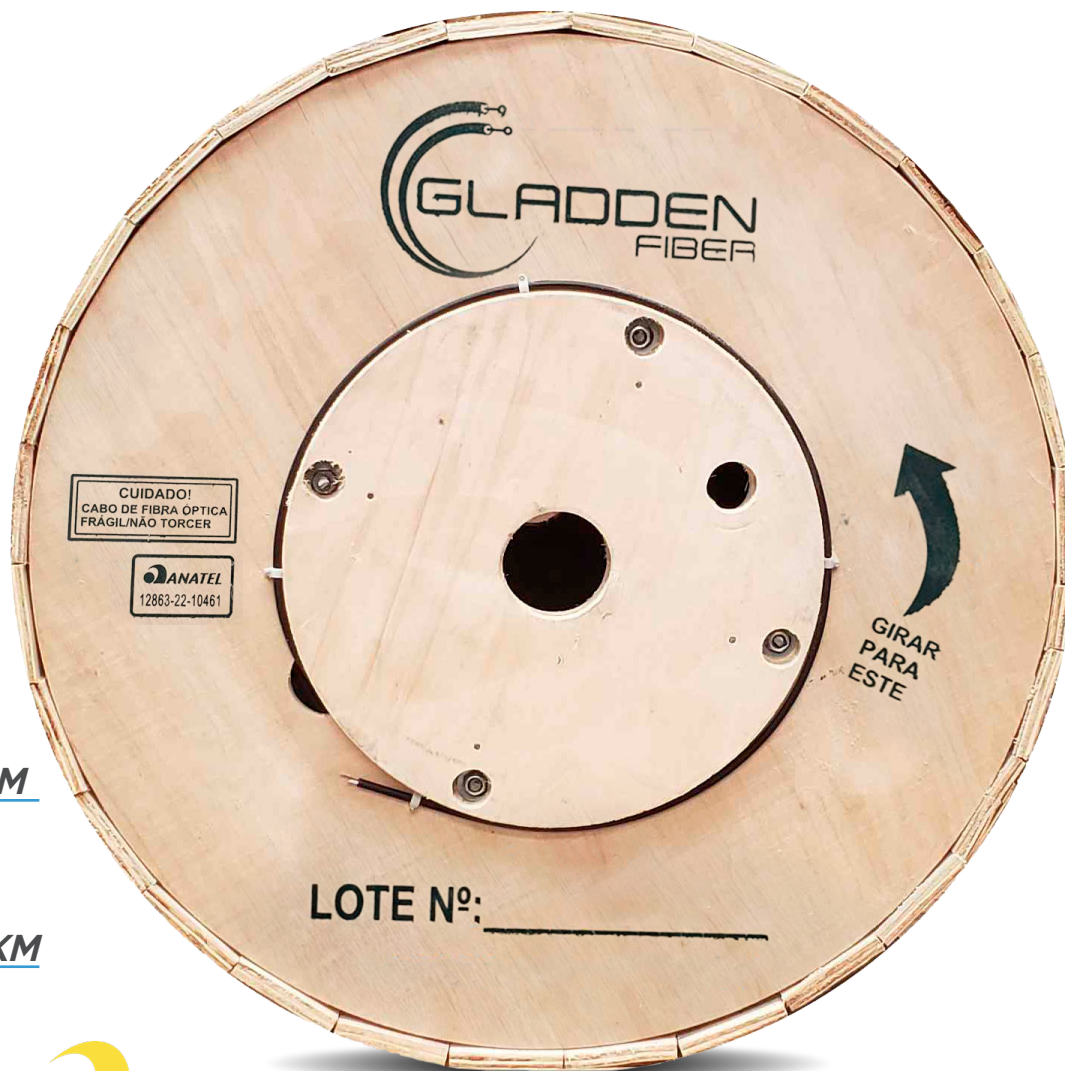

# CABOS

CABO FIBRA ÓPTICA  
**DROP COMPACTO 1FO**  
**1MM 1KM**

Cód.: 68000224

- Fibra G657A2
- Anti-chamas

CABO FIBRA ÓPTICA  
**DROP COMPACTO**  
**1FO 0,8MM 1KM**

Cód.: 68000267

- Fibra G657A2
- Anti-chamas

CABO FIBRA ÓPTICA  
**ASU80 - 6FO 3KM**

Cód.: 68000235

CABO FIBRA ÓPTICA  
**ASU80 - 12FO 3KM**

Cód.: 68000236

• Diâmetro 6,8mm

CABO FIBRA ÓPTICA  
**ASU80 - 6FO 3KM**

Cód.: 68000277

CABO FIBRA ÓPTICA  
**ASU80 - 12FO 3KM**

Cód.: 68000278

- Diâmetro 6,5mm