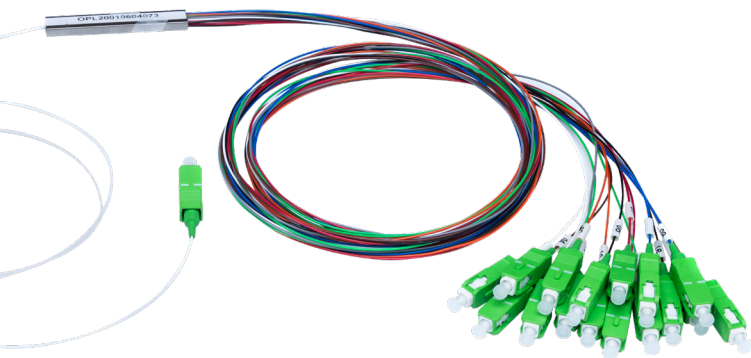

# CONECTORES

CONECTOR  
**SC/APC**  
**MIFC-001A 25MM**  
**GLADDEN FIBER**

---

Cód.: 68000244

CONECTOR  
**SC/APC MIFC-001A 22,5MM**  
**GLADDEN FIBER**

---

Cód.: 68000279

PLC  
**1X8 SPLITTER COM CONECTOR  
SC/APC 900UM G657A**

Cód.: 68000251

PLC  
**1x16 SPLITTER COM CONECTOR  
SC/APC 900UM G657A**

Cód.: 68000252

# CABOS

CABO FIBRA ÓPTICA  
**DROP COMPACTO 1FO**  
**1MM 1KM**

Cód.: 68000224

- Fibra G657A2
- Anti-chamas

CABO FIBRA ÓPTICA  
**DROP COMPACTO**  
**1FO 0,8MM 1KM**

Cód.: 68000267

- Fibra G657A2
- Anti-chamas

Cód.: 68000278

- Diâmetro 6,5mm