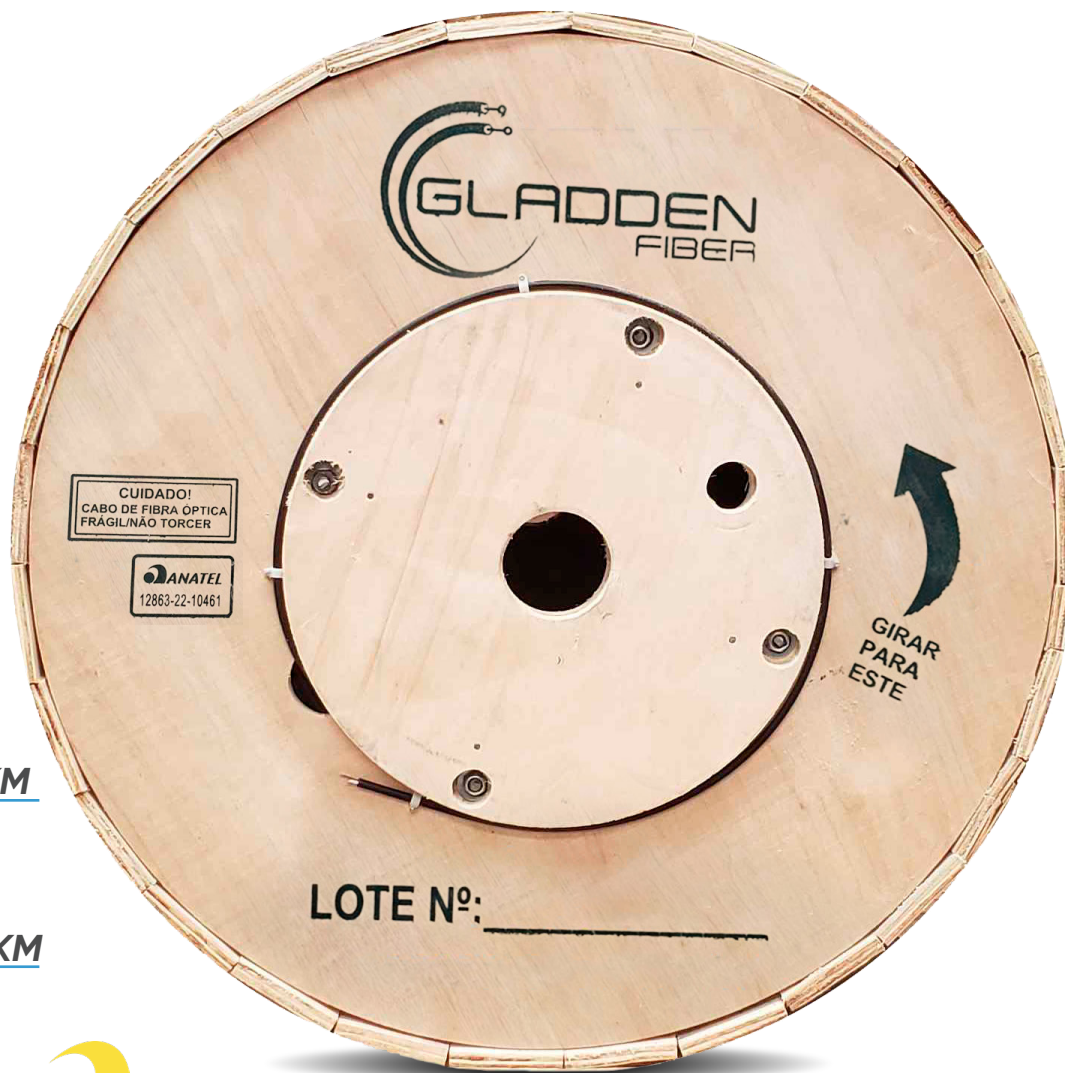

Cód.: 68000251

PLC  
**1x16 SPLITTER COM CONECTOR  
SC/APC 900UM G657A**

Cód.: 68000252

# CABOS

CABO FIBRA ÓPTICA  
**DROP COMPACTO 1FO**  
**1MM 1KM**

Cód.: 68000224

- Fibra G657A2
- Anti-chamas

CABO FIBRA ÓPTICA  
**DROP COMPACTO**  
**1FO 0,8MM 1KM**

Cód.: 68000267

- Fibra G657A2
- Anti-chamas

CABO FIBRA ÓPTICA  
**ASU80 - 6FO 3KM**

Cód.: 68000235

CABO FIBRA ÓPTICA  
**ASU80 - 12FO 3KM**

Cód.: 68000236

• Diâmetro 6,8mm

CABO FIBRA ÓPTICA  
**ASU80 - 6FO 3KM**

Cód.: 68000277

CABO FIBRA ÓPTICA  
**ASU80 - 12FO 3KM**

Cód.: 68000278

- Diâmetro 6,5mm